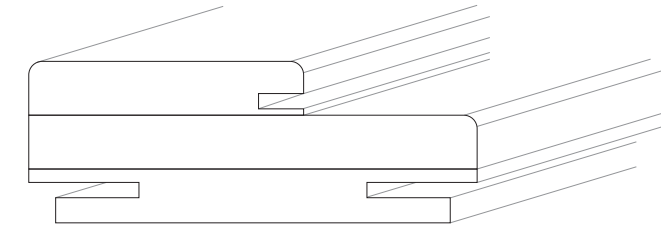

EXTRALAM KAPILAR

KASA ve PERVAZLAR

36 mm Lamine MDF Kasa

36 x 100 x 2100 mm - 36 x 120 x 2100 mm - 36 x 150 x 2100 mm - 36 x 180 x 2100 mm
laminated door frame

Kasa Uzatma Aparatı

22 x 100 x 2100 mm
frame extension apparatus