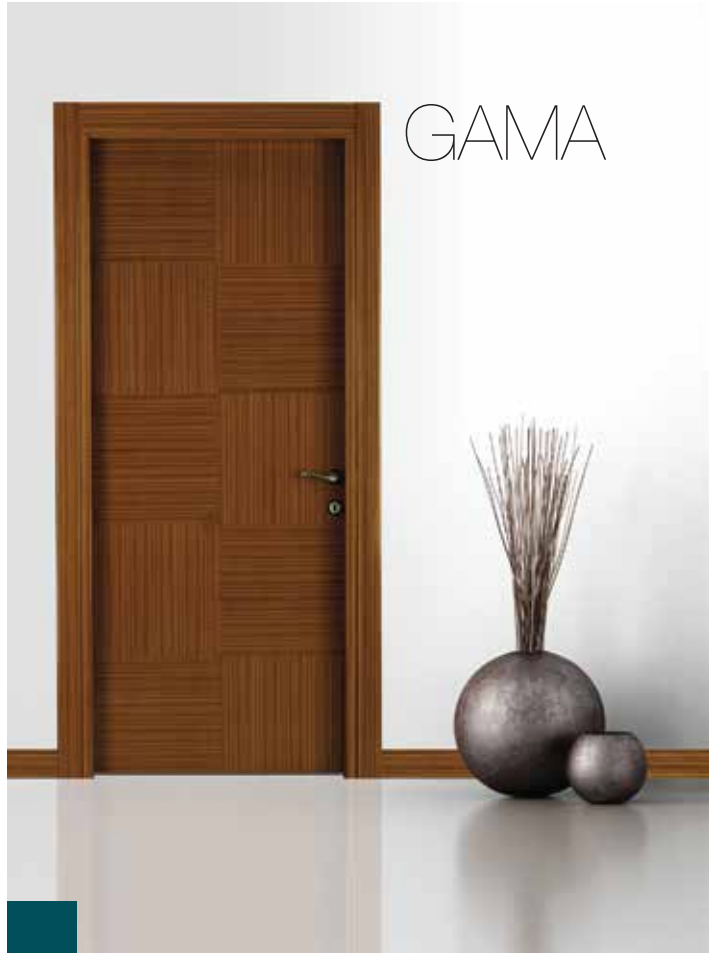

LEGN
door

VEGA

“mekanlara açılan
modern kapılar”

yıldızorman | 30 yıl
sektörün kutup yıldızı

KAPLAMALI KAPILAR

KAPLAMALI KAPILAR

PANEL KAPILAR

PANEL KAPILAR